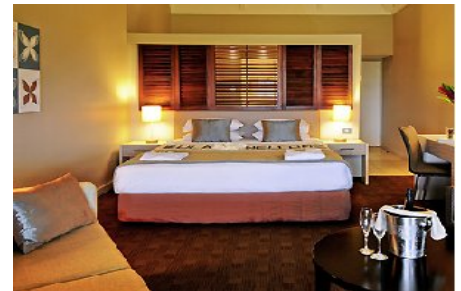

SYDNEY & ISOLE FIJI

PACKAGE 14 GG/12 NOTTI

SYDNEY

3 Notti: Hotel Sofitel Wentworth *****

NADI

2 Notti: Hotel Novotel ****

QAMEA ISLAND

7 Notti: Qamea Resort & Spa****