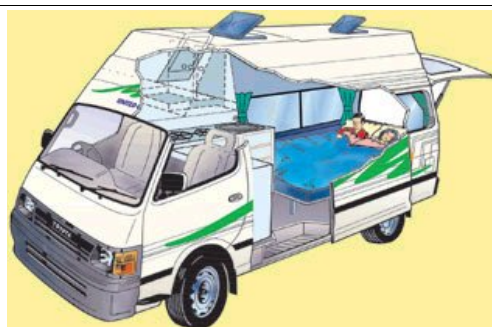

NOLEGGIO CAMPERS

2 BERTH HI TOP CAMPERVAN: 2 letti senza servizi.

2 BERTH MOTORHOME: 2 letti, servizi, doccia, forno a microonde.

3 BERTH HI TOP CAMPERVAN: 3 letti senza servizi.

4 BERTH MOTORHOME: 2 letti, servizi, doccia, forno a microonde.

6 BERTH MOTORHOME: 6 letti, servizi, doccia, forno a microonde, acqua corrente fredda e calda.

La tariffa include: chilometraggio illimitato, tasse, assicurazione del veicolo ("casco", copre tutti i danni alla vettura) senza franchigia, assicurazione contro terzi senza franchigia, sedie e tavolo da campeggio, sconto del 10% nei Kiwi Camping Parks, sostituzione gratuita del tergicristallo.